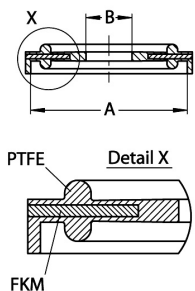

Clamp gasket ISO, eveloped

DN	A	B	PTFE-FKM		PTFE-FKM USP VI	
21,3	50,5	18,1	222018	12,70	225018	Enquiry
26,9	50,5	23,7	222032	12,70	225032	Enquiry
33,7	50,5	29,7	222033	12,70	225033	Enquiry
42,4	64	38,4	222019	13,20	225019	Enquiry
48,3	64	44,3	222035	13,20	225035	Enquiry
60,3	77,5	56,3	222036	16,30	225036	Enquiry
76,1	91	72,1	222037	17,60	225037	Enquiry
88,9	106	84,3	222020	18,70	225020	Enquiry
114,3	130	109,7	222021	22,00	225021	Enquiry
139,7	155	134,5	222022	28,50	225022	Enquiry
168,3	183	163,1	222042	37,80	225042	Enquiry
219,1	233,5	213,9	222044	54,90	225044	Enquiry