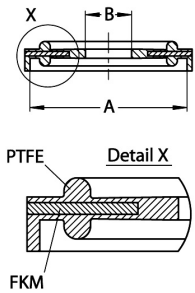

Clamp pipe connection DIN 32676, flange Ø 34–319

Art.No EUR Art.No EUR

Clamp gasket ASME, enveloped

DN	A	B	PTFE-FKM		PTFE-FKM USP VI	
1"	50,5	22,1	225503	12,70	226103	Enquiry
1,5"	50,5	34,8	225504	12,70	226104	Enquiry
2"	64	47,5	225505	13,20	226105	Enquiry
2,5"	77,5	60,2	225506	16,30	226106	Enquiry
3"	91	72,8	225507	17,60	226107	Enquiry
4"	119	97,38	225508	20,60	226108	Enquiry
4,5"	130	109,7	225509	22,00	226109	Enquiry
5,5"	155	134,5	225510	28,50	226110	Enquiry
6,6"	183	163,1	225511	37,80	226111	Enquiry
8,6"	233,5	213,9	225512	54,90	226112	Enquiry
10"	268	250	225546	71,50	226146	Enquiry
12"	319	300	225548	83,60	226148	Enquiry

Clamp gasket ISO

DN	A	B	EPDM		EPDM USP VI	
21,3	50,5	18,3	221418	1,30	223818	Enquiry
26,9	50,5	23,9	221432	1,30	223832	Enquiry
33,7	50,5	29,9	221433	1,30	223833	Enquiry
42,4	64	38,6	221419	1,70	223819	Enquiry
48,3	64	44,5	221435	1,70	223835	Enquiry
60,3	77,5	56,5	221436	2,30	223836	Enquiry
76,1	91	72,3	221437	2,80	223837	Enquiry
88,9	106	85,1	221420	3,20	223820	Enquiry
114,3	130	109,9	221421	11,50	223821	Enquiry
139,7	155	134,7	221422	13,10	223822	Enquiry
168,3	183	163,3	221442	15,40	223842	Enquiry
219,1	233,5	214,1	221444	18,30	223844	Enquiry

Clamp gasket ISO

DN	A	B	FKM		FKM USP VI	
21,3	50,5	18,3	221618	4,60	224418	Enquiry
26,9	50,5	23,9	221632	4,60	224432	Enquiry
33,7	50,5	29,9	221633	4,60	224433	Enquiry
42,4	64	38,6	221619	5,50	224419	Enquiry
48,3	64	44,5	221635	5,50	224435	Enquiry
60,3	77,5	56,5	221636	7,80	224436	Enquiry
76,1	91	72,3	221637	9,40	224437	Enquiry
88,9	106	85,1	221620	10,80	224420	Enquiry
114,3	130	109,9	221621	16,70	224421	Enquiry
139,7	155	134,7	221622	22,30	224422	Enquiry
168,3	183	163,3	221642	25,40	224442	Enquiry
219,1	233,5	214,1	221644	34,70	224444	Enquiry